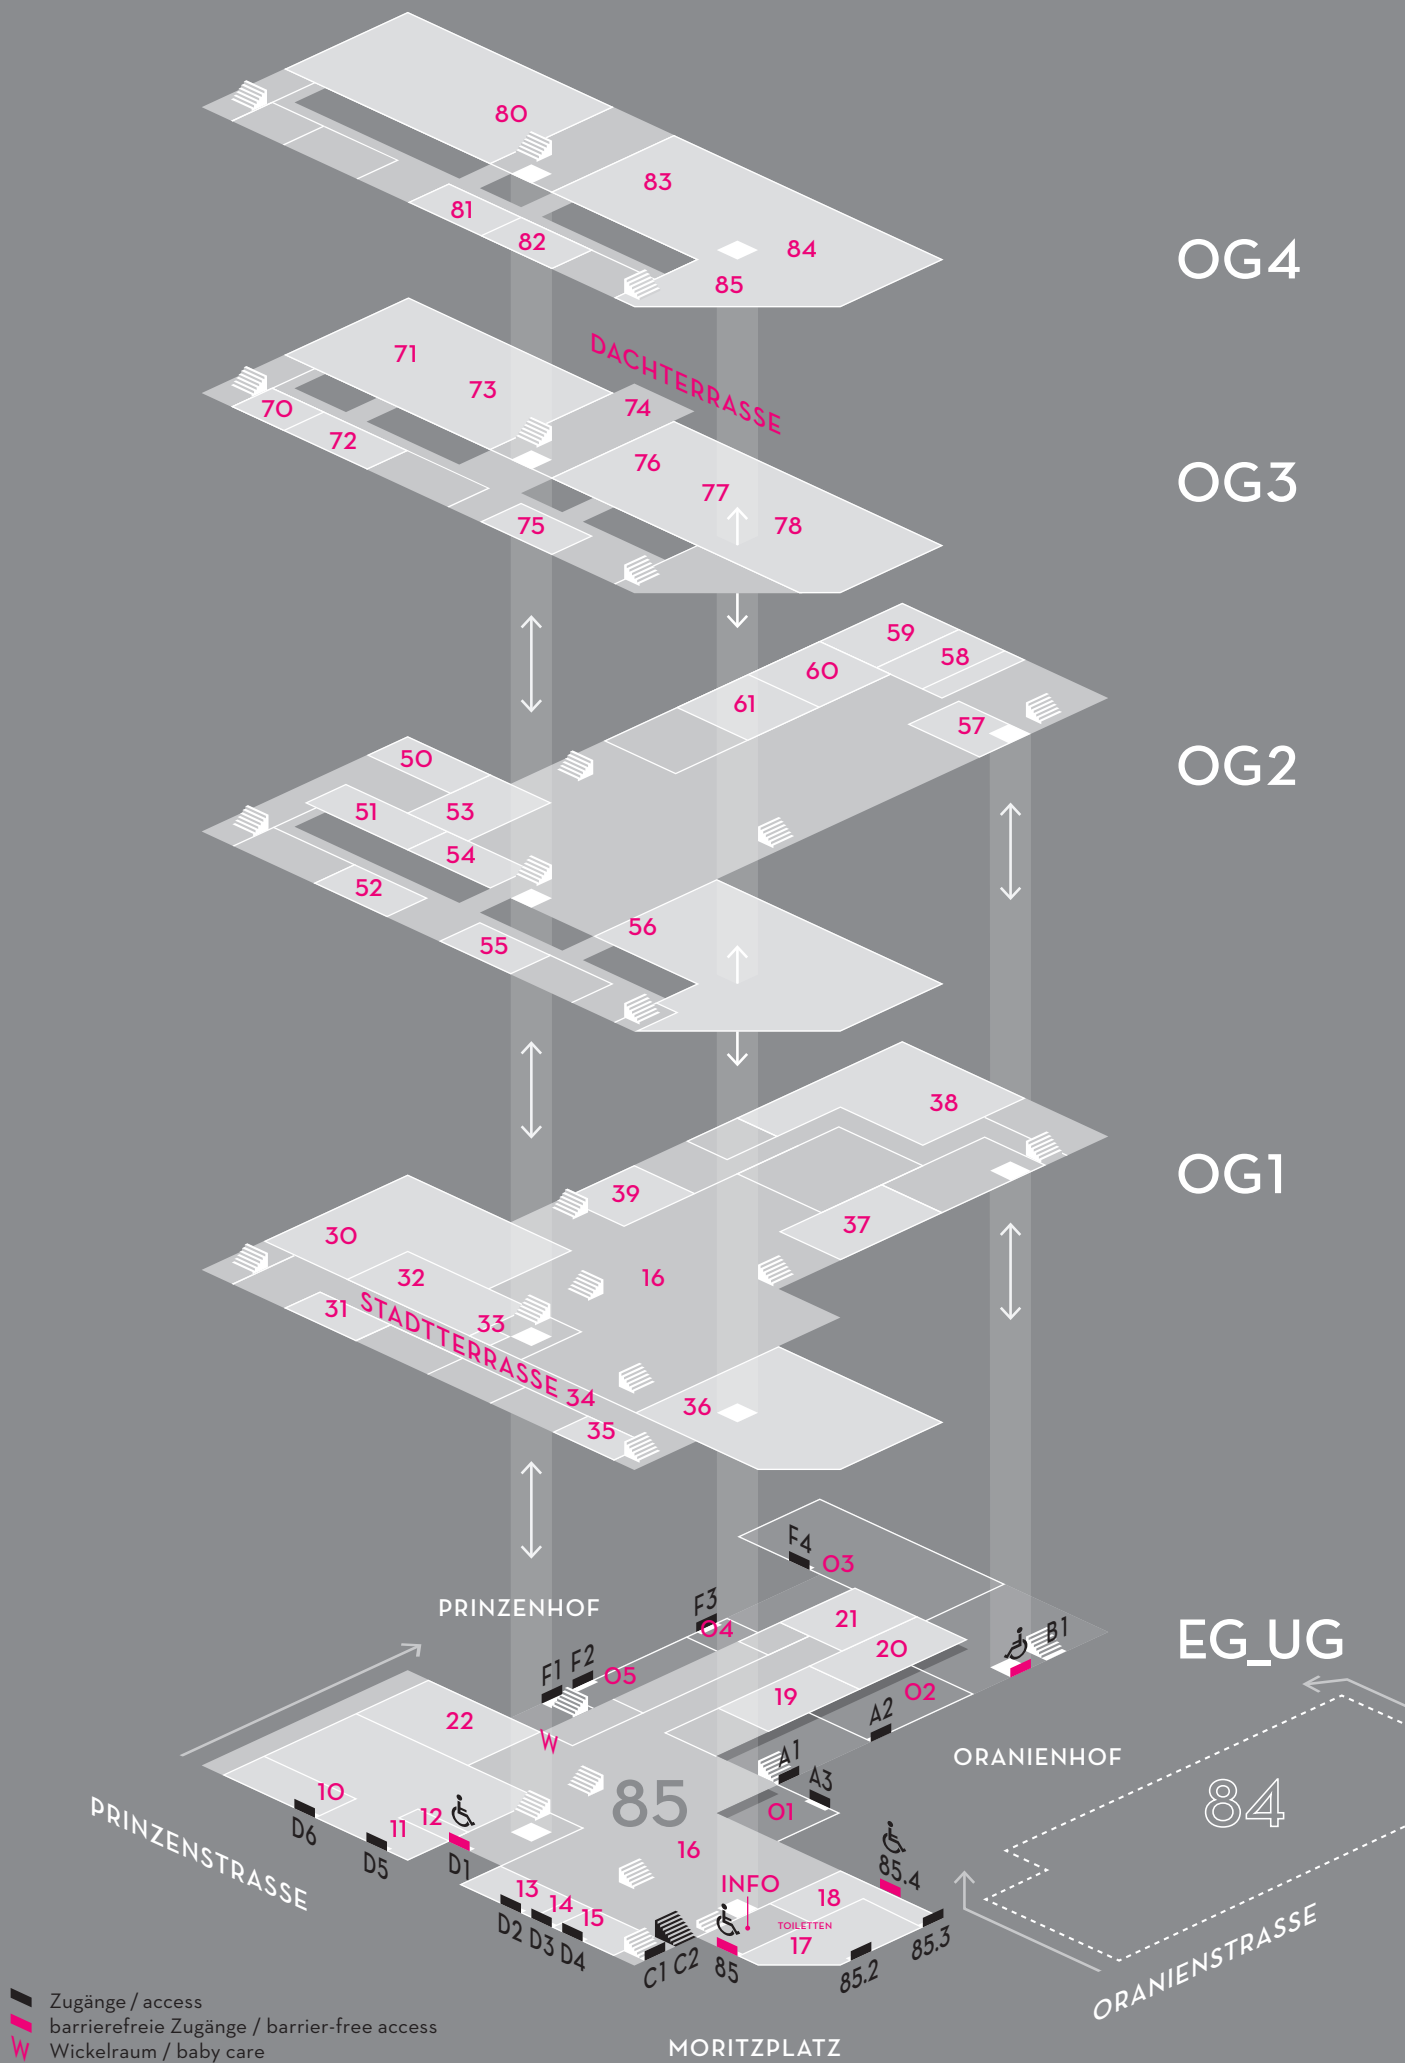

GESCHOSS		NEBENZUGANG		HAUPTZUGANG	
OG4	82	AB - DIE ANDERE BIBLIOTHEK	85	C1	
OG1	31	ANMUT • KÜHNHEIT		C2	C1
OG3	71	ANNETTE BETZ VERLAG		D1	
OG3	78	AUFBAU MEDIA		D1	
OG4	84	AUFBAU VERLAG		85	C1
OG2	52	BANK™ / GRAPHIC DESIGN TODAY		C2	C1
OG2	57	BA AP BJÖRN ALBERT PHOTOGRAPH		B1	
EG	12	BOTSPOT		D5	85
EG	17	BUCHHANDLUNG MORITZPLATZ		85	85.2
EG	18	CAFE BAR M1		85	85.3
OG1	39	COOP GOLD		85	F1
OG2	55	COUTURE REAL		D1	C2
OG3	74	DACHTERRASSE		D1	
OG1	36	DESIGN AKADEMIE BERLIN		85	C2
OG4	83	EDITION BRAUS BERLIN		D1	
OG1	37	EXTRATAPETE		85	A1
UG	01	FAA NORD		A3	
OG1	32	FSB		C2	85
EG	14	GALERIE KAI DIKHAS		D3	85
OG3	75	HAUSVERWALTUNG WUNDERMANN		C2	C1
EG	10	IMAGO 1:1		D6	
OG2	61	K3 BERLIN		F1	
OG2	53	KNOWSPACE THINKBUILD		D1	C2
OG3	70	LERNEO / M21 BILDUNGSMEDIEN		D1	C2
OG4	81	METROLIT VERLAG		85	C1
OG1	30	MINIMUM EINRICHTEN		C2	85
OG2	60	MINIMUMOFFICE		F1	
EG	16	MODULOR		85	
UG	02	MODULOR ANLIEFERUNG		A2	
OG2	56	MODULOR BÜRO		85	C1
OG4	85	MORITZPLATZ 1 GESELLSCHAFT		C1	
OG1	38	MOTION*S		B1	
OG2	54	NCS COLOUR GMBH		D1	C2
OG3	72	NETWORK BÜRO		D1	C2
OG2	50	NEUMANN & RODTMANN		C2	C1
EG	13	PAPYRUS COM.		D2	85
EG	11	PARKER BOWLES 85		D5	85
UG	03	PRINCE CHARLES		F4	
OG2	51	PUNKTE+STREIFEN		C2	C1
EG	21	SCHULZ & SCHULZ		85	B1
EG	19	SHORTCUT		85	A1
OG1	35	SILKE SPITZER SCHMUCK		C2	C1
OG1	34	STADTTERRASSE		C2	D1
OG3	77	STIFTUNG KOMMUNIKATIONSaufbau		D1	
OG2	59	TAK BÜRO		F1	
UG	05	TAK GROSSER SAAL		F2	
UG	04	TAK KLEINER SAAL		F3	
OG2	58	TAK PROBEBÜHNE		F1	
EG	20	TODO		85	B1
OG1	33	TOKYO BERLIN ART BOX SHINSEIDO		D1	C2
OG3	73	UEBERREUTER VERLAG		D1	
OG3	76	VBMV		D1	
EG	15	WERKHAUS		D4	85
OG4	80	WILDFANG KINDERGARTEN		D1	
EG	22	ZINKEN & ZAPFEN		85	F1

AUFBAU HAUS 85
Übersichtsplan
scan here