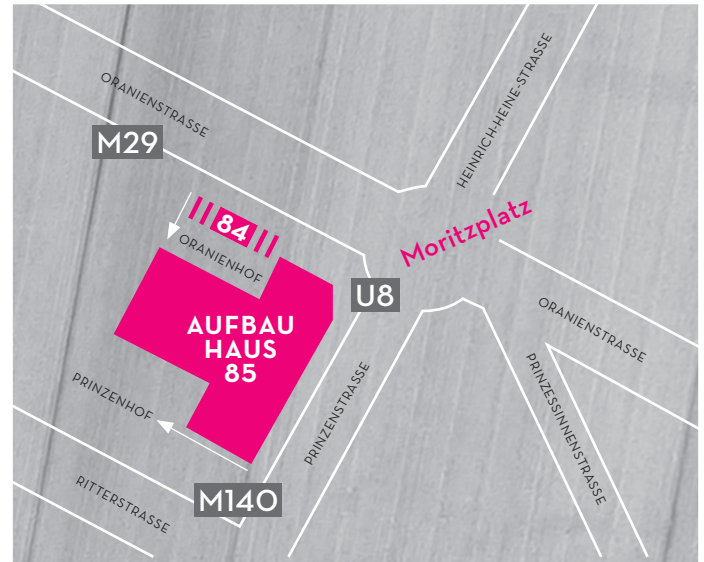

AUFBAU HAUS

am Moritzplatz

Das Aufbau Haus am Berliner Moritzplatz in Kreuzberg verbindet auf einzigartige Weise Kultur mit Kreativindustrie. Nach zweijähriger Bauphase hat in einem ehemaligen Fabrikgebäude die Aufbau Verlagsgruppe, der das Haus seinen Namen verdankt, die oberen beiden Stockwerke bezogen. Modulator mit Planet Modulator bewirtschaftet seit Juni 2011 mit seinen zahlreichen Partnern aus dem Verarbeitungs- und Dienstleistungsbereich weitere drei Etagen.

Rental informations:

vermietung@tak-berlin.de
www.tak-berlin.de

AUFBAU HAUS

am Moritzplatz

85

Aufbau Haus am Moritzplatz
Prinzenstraße 85 A-F
10969 Berlin

info@aufbauhaus.de
www.aufbauhaus.de

planet modulator im Aufbau Haus
Mo-Fr 9.00-20.00 Uhr
Sa 10.00-18.00 Uhr
gesonderte Öffnungszeiten möglich